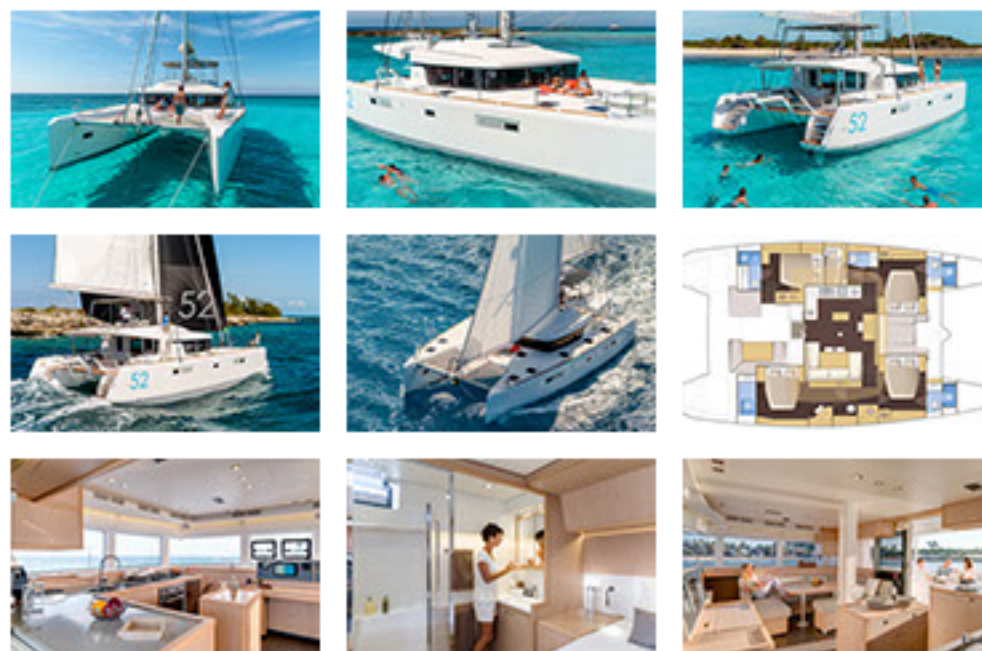

Lagoon 52

Nedávnou novinkou značky Lagoon, která jako člen skupiny Bénéteau patří mezi nejvýznamnější výrobce turistických katamaranů, je model 52. Menší model 450 ještě patří do kategorie lodí, které lze bez problémů půjčovat v charteru. Model 52 je již vstupem do světa, kde profesionální posádka není od věci. Nejde jen o velikost lodi, kterou by jistě zvládla spousta jachtařů, ale především o složitost strojního vybavení, kde nechybí odsolovač nebo generátor. Lagoon 52 nastavuje nový standard využití vnitřního prostoru a život na palubě lze označit jen jako luxusní. I v pětikajutovém uspořádání má každý dostatek soukromí. Početná posádka se pak může rozptýlit z kajut do salónu, kokpitu, na flybridge, trampolínu nebo přední sedací skupinu. Každý si tak najde kousek svého soukromí.

Technické údaje

Celková délka 15,84 m

Délka na vodorysce 15,60 m

Šířka 8,6 m

Ponor 1,50 m

Celková výška 27,22 m

Plocha plachet 170 m²

Motory 2x54 k Saildrive/2x75 k Saildrive